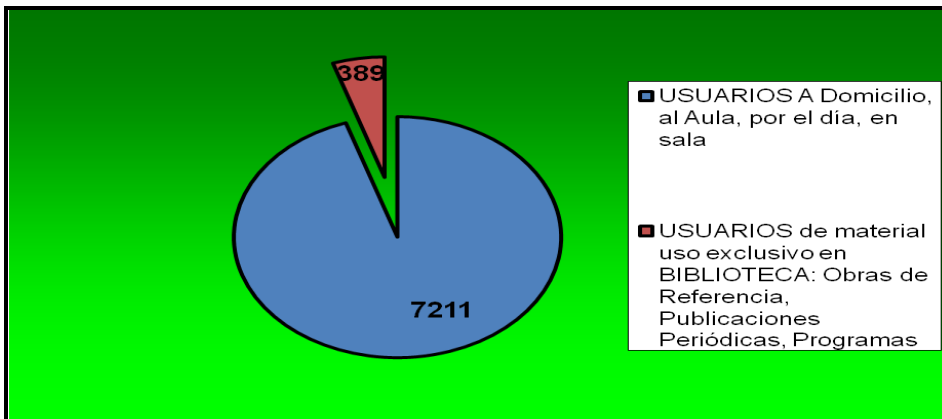

Biblioteca “Reodosio Muñoz Molina” - Datos del Servicio de CIRCULACION (préstamos)

Usuarios Potenciales: 2800

Cantidad de Usuarios Reales durante el año 2011

Alumnos	7027
Docentes	277
Preceptores	39
Personal	107
6to. año	93
Egresados	35
Otros	22
Total	7.600 (88,26 % respecto de 2010)

Tasa de concurrencia: 2.71 % veces cada Usuario utilizó la Biblioteca

Aclaración: durante el primer cuatrimestre la Biblioteca estuvo cerrada mientras duró el Cese de actividades en el Colegio (mayo)

Tipos de Usuarios Reales de la Biblioteca