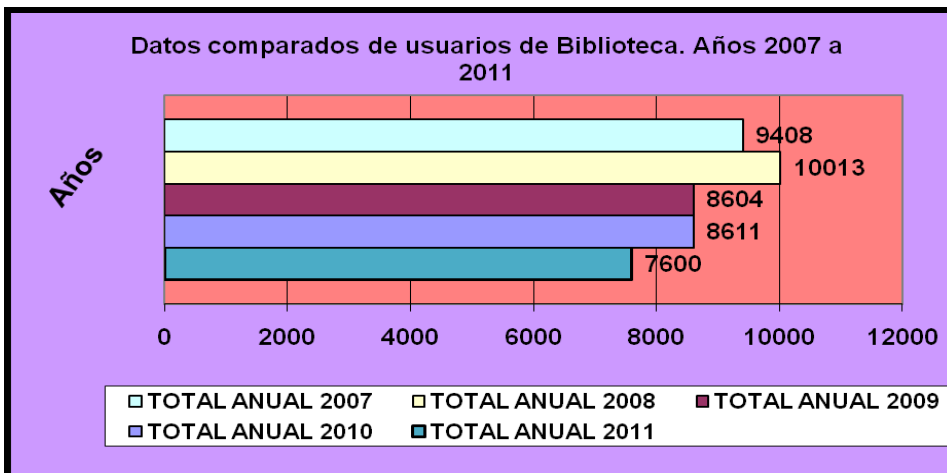

Biblioteca “Reodosio Muñoz Molina” - Datos del Servicio de CIRCULACION (préstamos)

Usuarios Potenciales: 2800

Cantidad de Usuarios Reales durante el año 2011

Alumnos	7027
Docentes	277
Preceptores	39
Personal	107
6to. año	93
Egresados	35
Otros	22
Total	7.600 (88,26 % respecto de 2010)

Tasa de concurrencia: 2.71 % veces cada Usuario utilizó la Biblioteca

Aclaración: durante el primer cuatrimestre la Biblioteca estuvo cerrada mientras duró el Cese de actividades en el Colegio (mayo)

Tipos de Usuarios Reales de la Biblioteca

Evolución (últimos 5 años)

Cantidad de volúmenes consultados durante el año 2011

Sala de lectura	1055
Préstamo a domicilio	5256
Préstamo al Aula	3901
Préstamo por el día	1005
Total	11.217 (8% más de volúmenes consultados respecto de 2010)